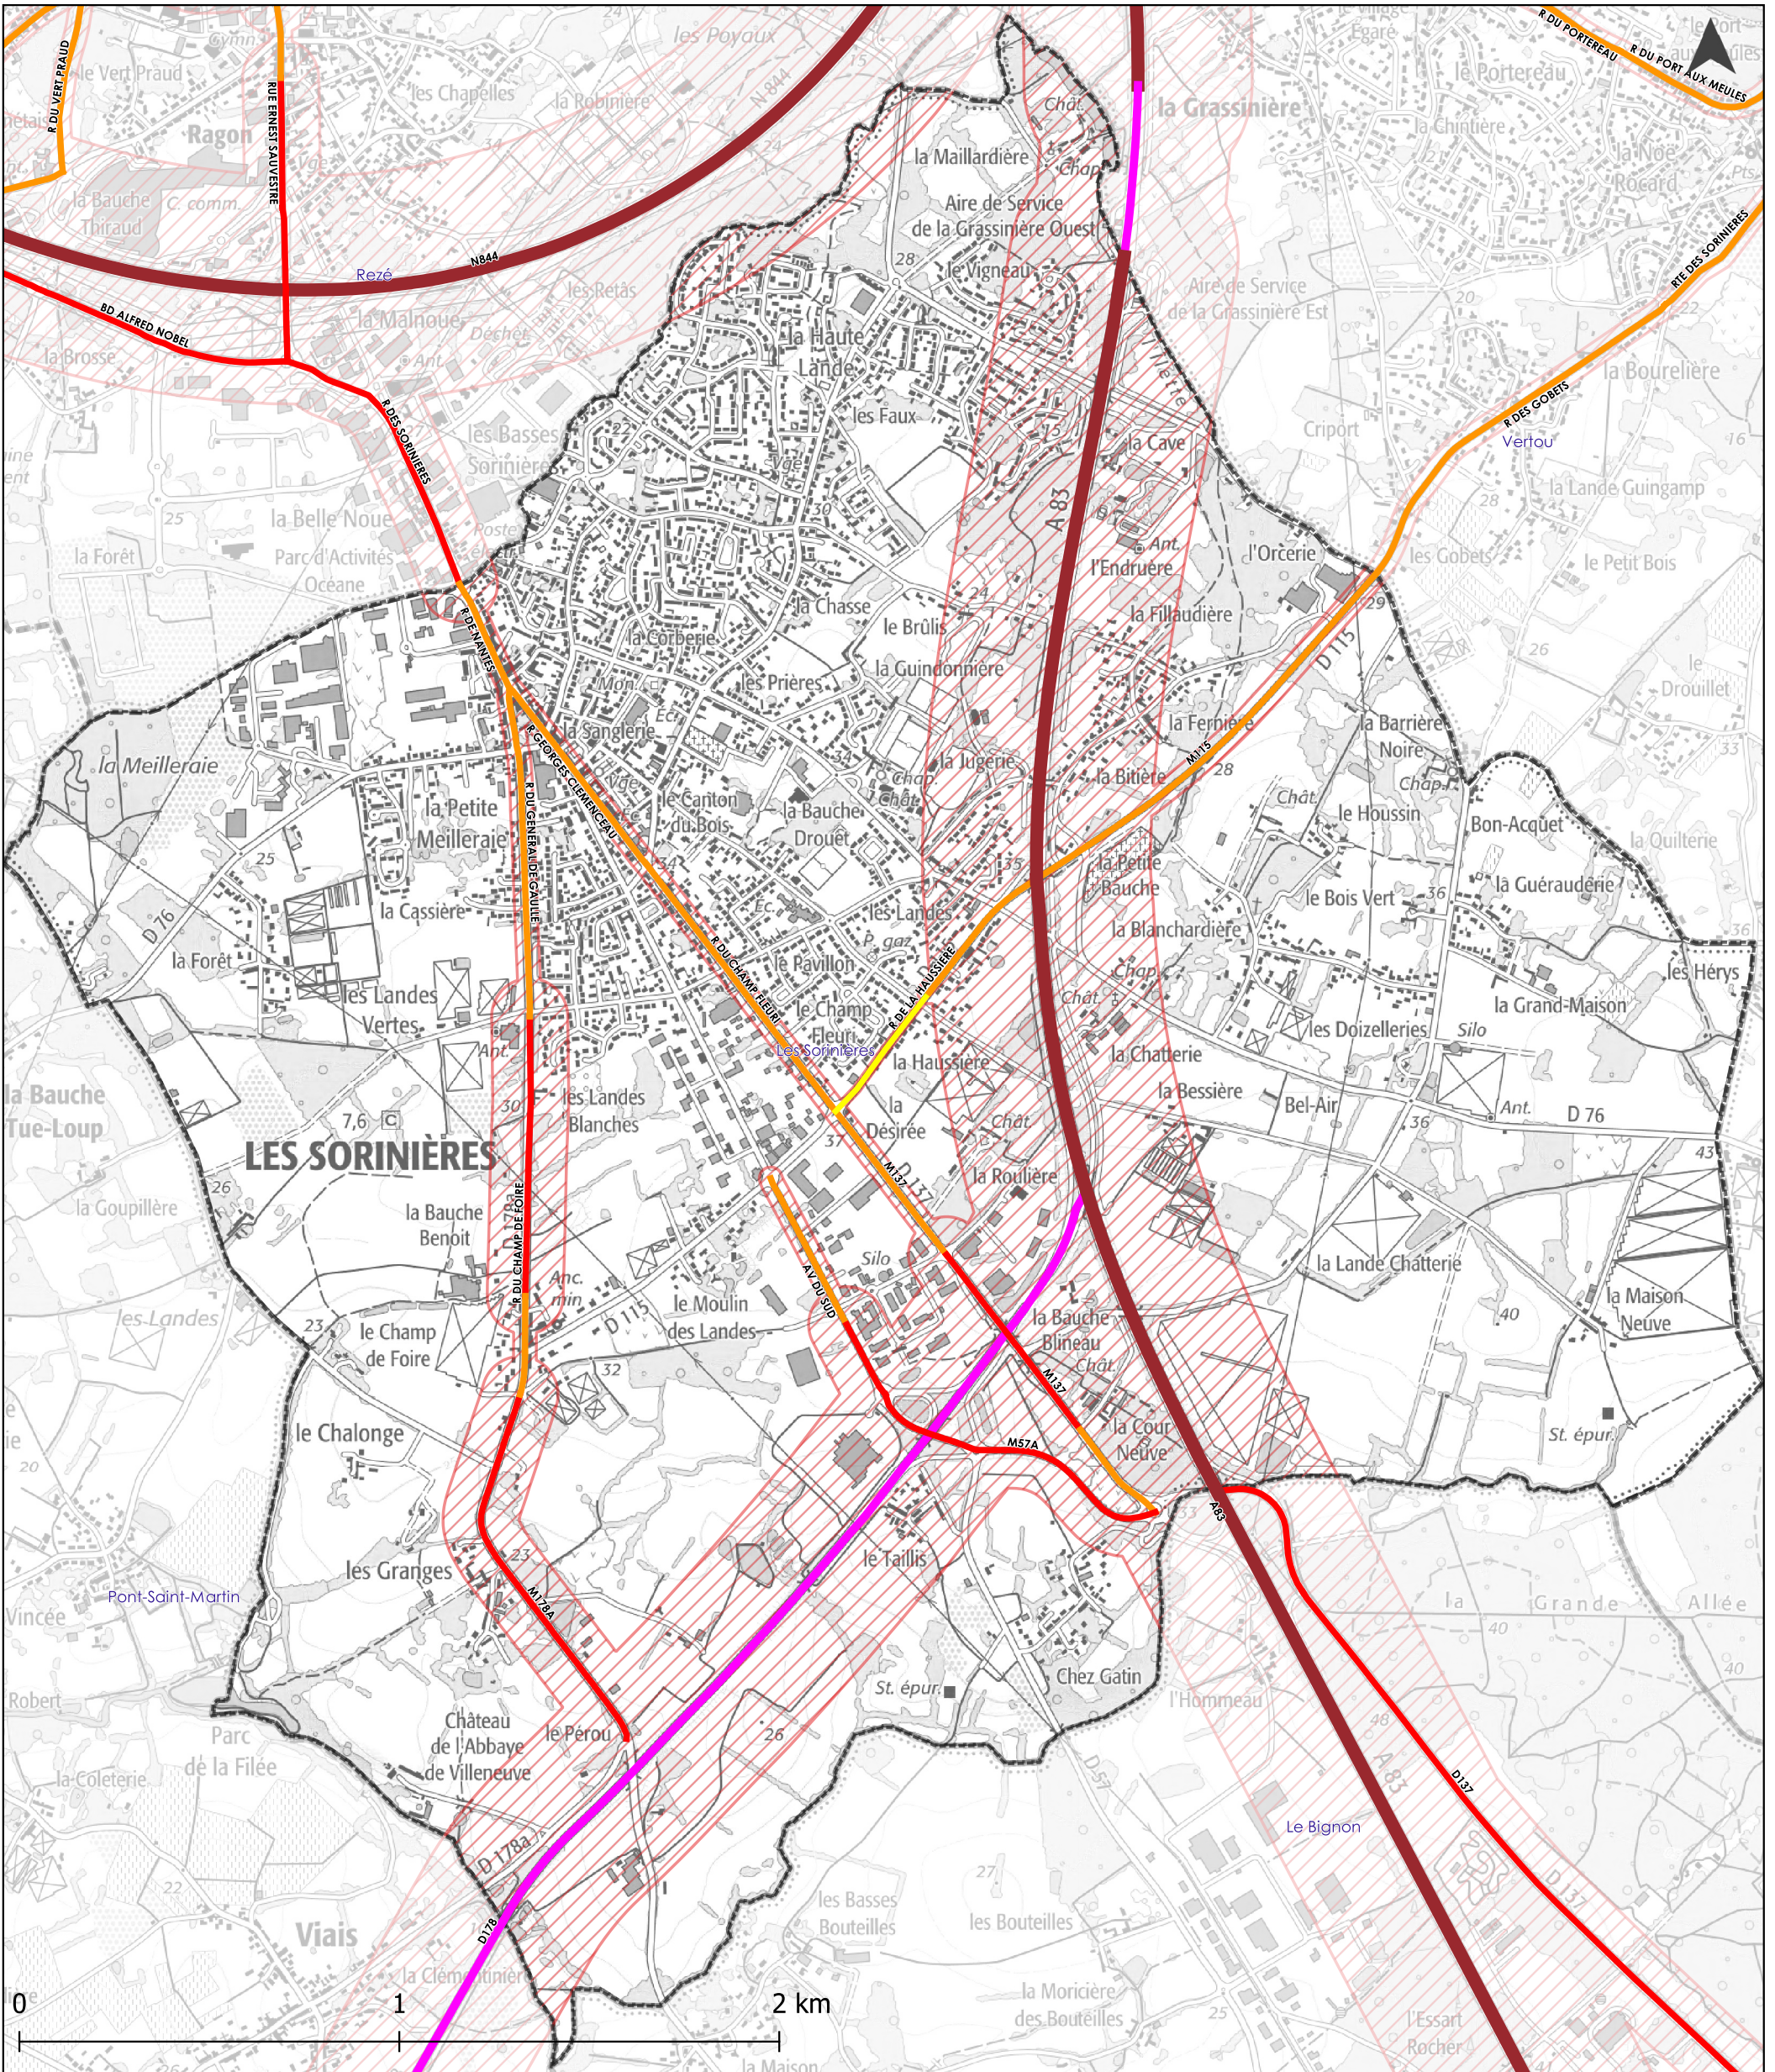

Département de la Loire Atlantique

Classement sonore des infrastructures de transports terrestres bruyantes

Les Sorinières

Vu pour être annexé à l'arrêté préfectoral du :

5 Novembre 2020

Echelle communale
Format impression A3

— Route +++ Voie ferrée  Secteur affecté  Limite communale
 Catégorie de l'infrastructure :  1  2  3  4  5

Publication : octobre 2020
 Fond de carte : SCAN25 © IGN
 Production : ECHO Acoustique
 Source : DDTM Loire Atlantique